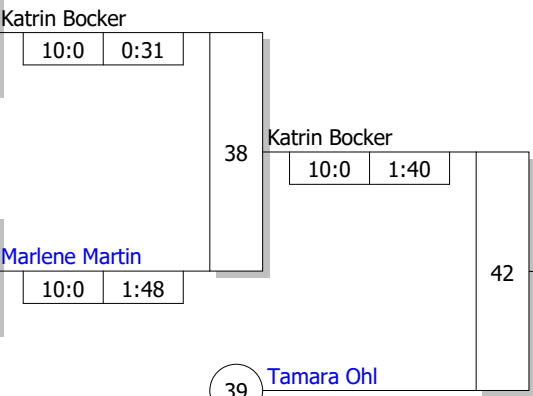

Sina Kirchmaier

Verlierer Hauptrd. 2
Kampf 21 bis 22

C
Katrin Bocker

Marina Boussaud

Verlierer Hauptrd. 1
Kampf 13 bis 16

Marlene Martin

Verlierer Hauptrd. 2
Kampf 23 bis 24

D
Johanna Hauses

Synthia Kollar **3.**

40 Emma Hammer

Tamara Ohl **3.**

39 Tamara Ohl

Ergebnis

| | | |
|----|-------------------|----|
| 1. | Sophie Püchel | |
| | UNI zu Köln | NW |
| 2. | Julia Emsmann | |
| | HSU UNIBW Hamburg | HH |
| 3. | Synthia Kollar | |
| | FH Kiel | SH |
| 3. | Tamara Ohl | |
| | UNI Hannover | NS |
| 5. | Emma Hammer | |
| | HTW Berlin | BE |
| 5. | Katrin Bocker | |
| | UNI Bielefeld | NW |
| 7. | Soraya Günther | |
| | DHfPG Saarbrücken | SA |
| 7. | Marlene Martin | |
| | UNI Halle | ST |