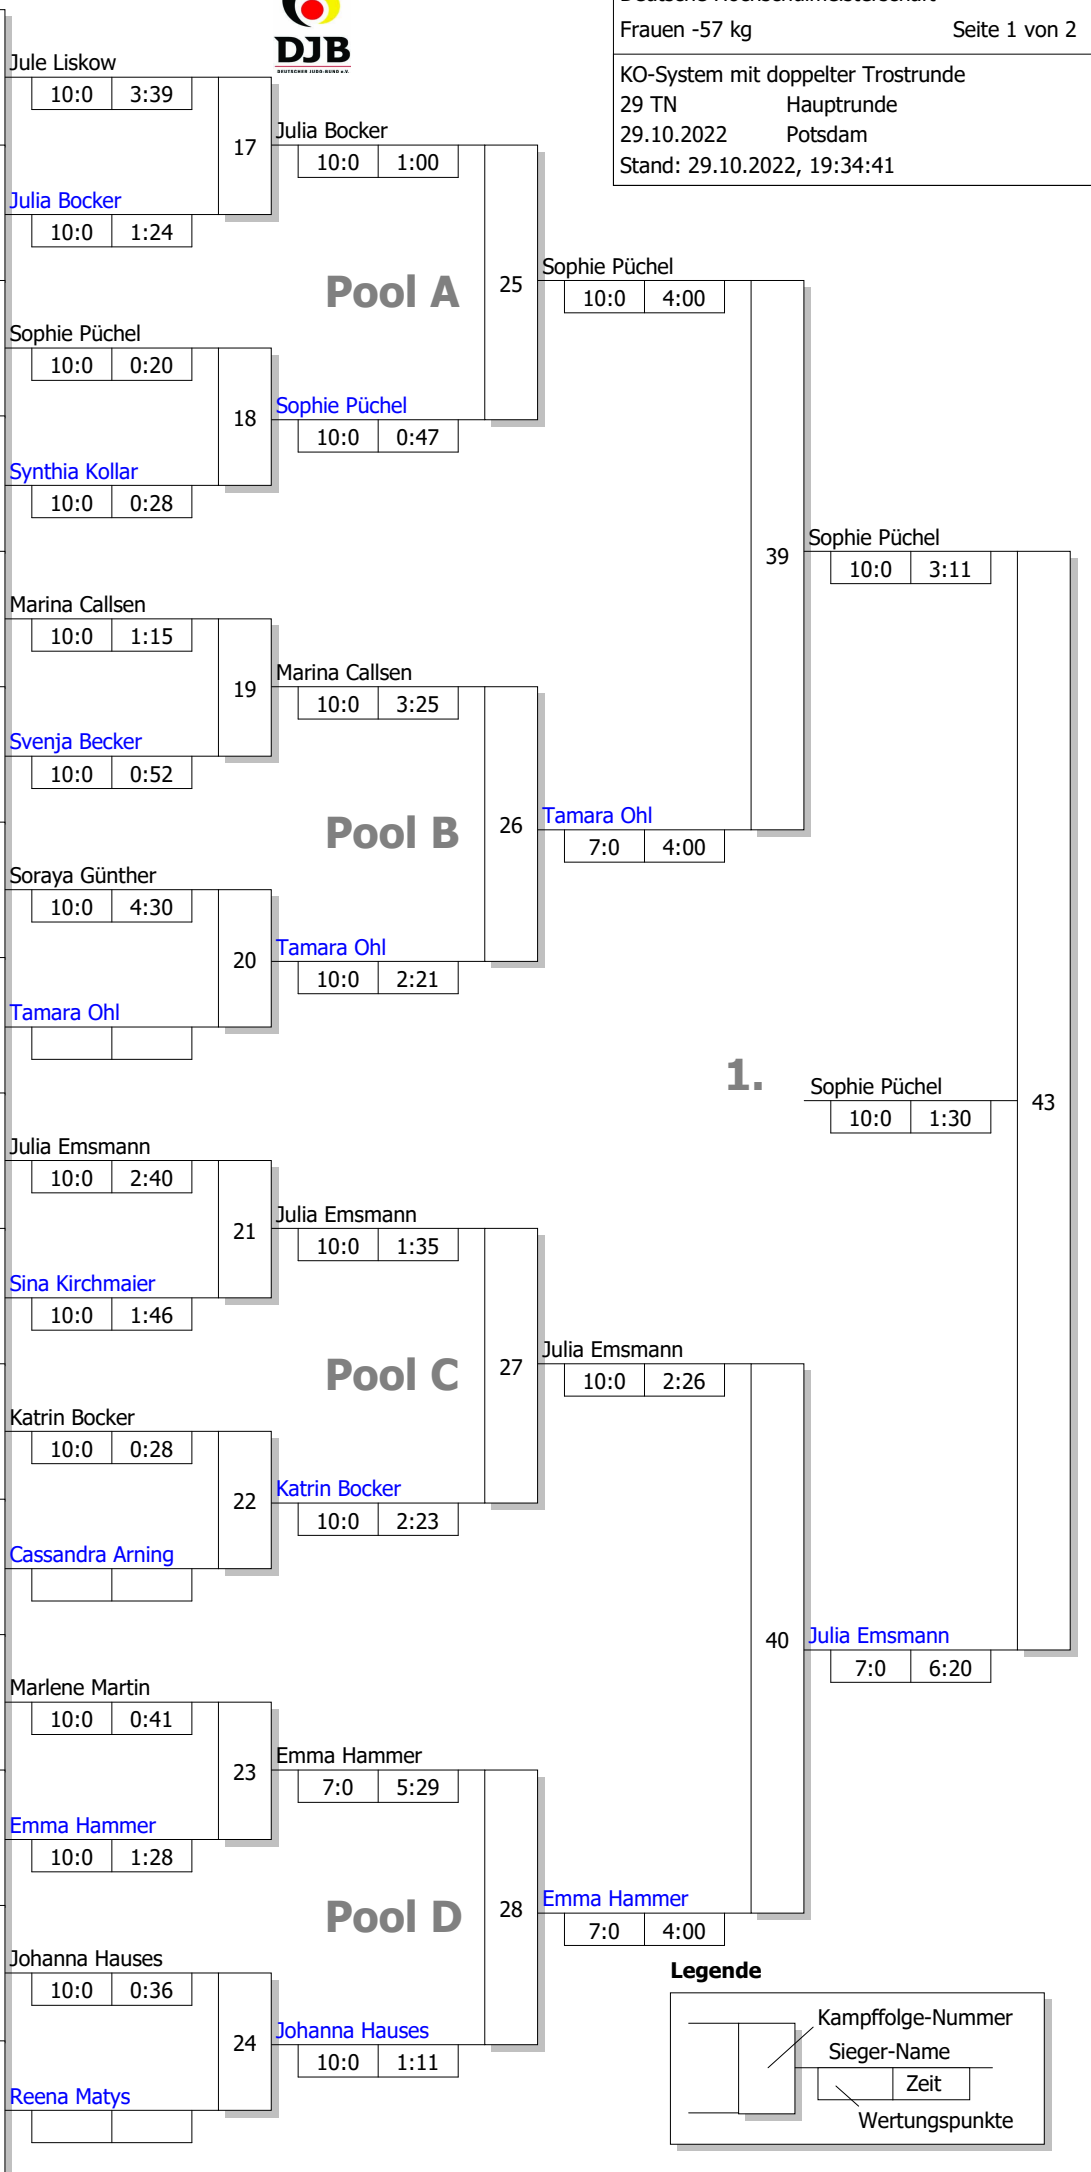

| | | |
|----|---|----|
| 1 | Jule Liskow UNI Rostock | MV |
| 17 | Liselotte Krooß HSU UNIBW Hamburg | HH |
| 9 | Jenny Hemmstedt UNI Jena | TH |
| 25 | Julia Bocker UNI Bielefeld | NW |
| 5 | Lisanne Eisele UNI Würzburg | BY |
| 21 | Sophie Püchel UNI zu Köln | NW |
| 13 | Nathalie Krammer UNI Hannover | NS |
| 29 | Synthia Kollar FH Kiel | SH |
| 3 | Franziska Klaba UNI Magdeburg | ST |
| 19 | Marina Callsen UNI Hamburg | HH |
| 11 | Anne Sophie Zimmer UNI Mannheim | BA |
| 27 | Svenja Becker UNI Gießen | HE |
| 7 | Soraya Günther DHfPG Saarbrücken | SA |
| 23 | Naima Günther HS Bund Brühl | NW |
| 15 | Tamara Ohl UNI Hannover | NS |
| 31 | | |
| 2 | Carolin Boehme HS Wismar | MV |
| 18 | Julia Emsmann HSU UNIBW Hamburg | HH |
| 10 | Sina Kirchmaier UNI Konstanz | BA |
| 26 | Hannah Lenz UNI Frankfurt (Main) | HE |
| 6 | Johanna Bloehs UNI Erlangen-Nürnberg | BY |
| 22 | Katrin Bocker UNI Bielefeld | NW |
| 14 | Cassandra Arning UNI Göttingen | NS |
| 30 | | |
| 4 | Marlene Martin UNI Halle | ST |
| 20 | Lara Wedemeyer HSfÖV Bremen | HB |
| 12 | Marina Boussaud TU Dresden | SN |
| 28 | Emma Hammer HTW Berlin | BE |
| 8 | Ronja Voigt DHfPG Saarbrücken | SA |
| 24 | Johanna Hauses RWTH Aachen | NW |
| 16 | Reena Matys HS Hannover | NS |
| 32 | | |

Trostrunde aller Verlierer gegen Poolsieger aus Pool

KO-System mit doppelter Trostrunde

29 TN Trostrunde

29.10.2022 Potsdam

Stand: 29.10.2022, 19:34:42

Lisanne Eisele

Verlierer Hauptrd. 1
Kampf 1 bis 4

Synthia Kollar

Verlierer Hauptrd. 2
Kampf 17 bis 18

A
Julia Bocker

Verlierer Hauptrd. 1
Kampf 5 bis 8

Soraya Günther

Verlierer Hauptrd. 2
Kampf 19 bis 20

B
Marina Callsen

Carolin Boehme

Verlierer Hauptrd. 1
Kampf 9 bis 12