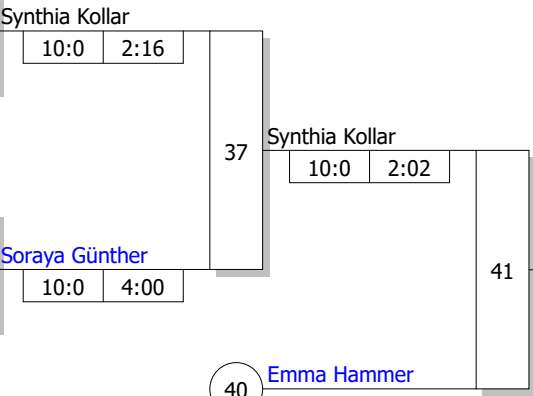

Sina Kirchmaier

Verlierer Hauptrd. 2
Kampf 21 bis 22

C
Katrin Bocker

Marina Boussaud

Verlierer Hauptrd. 1
Kampf 13 bis 16

Marlene Martin

Verlierer Hauptrd. 2
Kampf 23 bis 24

D
Johanna Hauses

Synthia Kollar **3.**

40 Emma Hammer

Tamara Ohl **3.**

39 Tamara Ohl

Ergebnis

| | | |
|----|-------------------|----|
| 1. | Sophie Püchel | |
| | UNI zu Köln | NW |
| 2. | Julia Emsmann | |
| | HSU UNIBW Hamburg | HH |
| 3. | Synthia Kollar | |
| | FH Kiel | SH |
| 3. | Tamara Ohl | |
| | UNI Hannover | NS |
| 5. | Emma Hammer | |
| | HTW Berlin | BE |
| 5. | Katrin Bocker | |
| | UNI Bielefeld | NW |
| 7. | Soraya Günther | |
| | DHfPG Saarbrücken | SA |
| 7. | Marlene Martin | |
| | UNI Halle | ST |