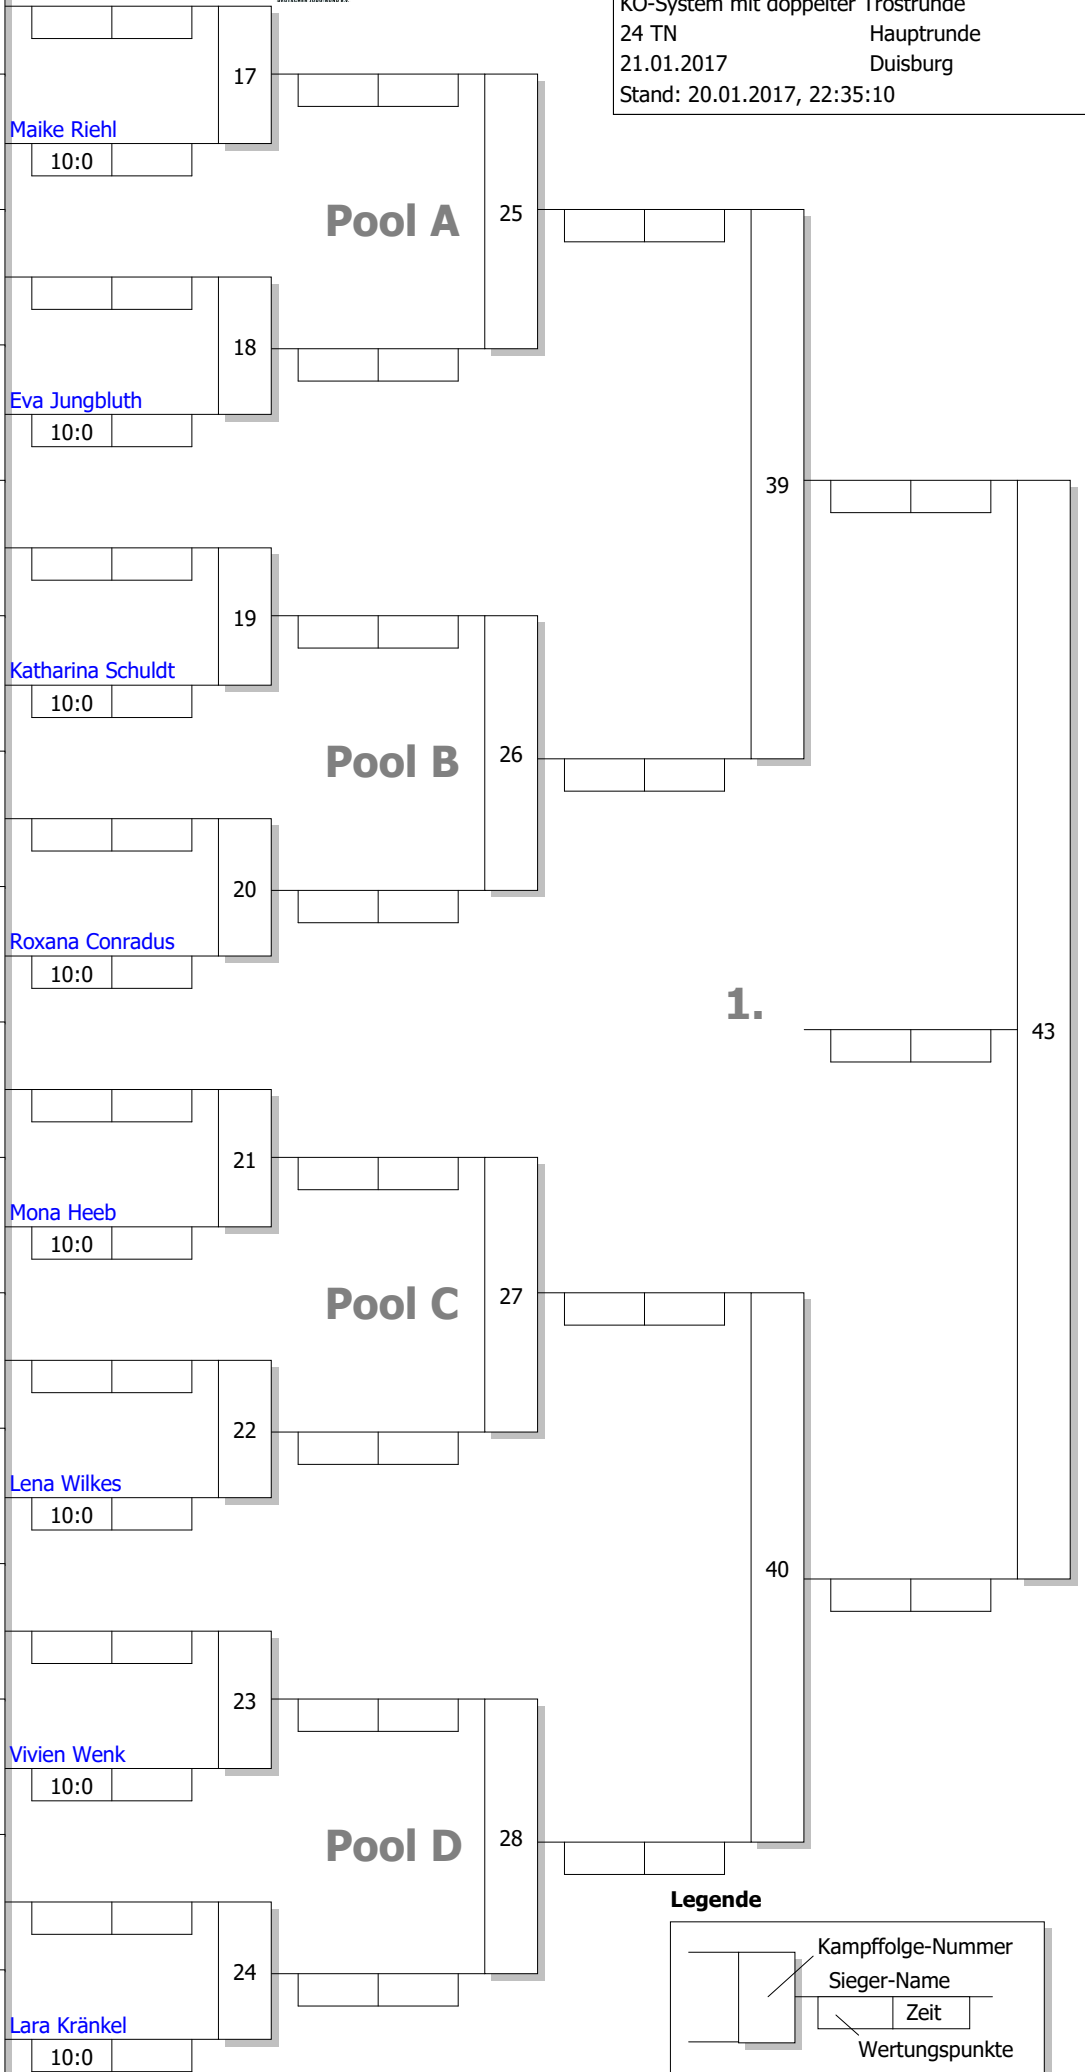

KO-System mit doppelter Trostrunde
 24 TN
 21.01.2017
 Stand: 20.01.2017, 22:35:10

1	Anna-Maria Sachse JSV Werdau	SN
17	Verena Thumm TV 1846 Mosbach e. V.	BA
9	Maike Riehl JC Hennef	NW
25		
5	Antonia Schumacher BC RANDORI Berlin e.V.	BE
21	Anna Schütt VfL Stade	NS
13	Eva Jungbluth TV Germania Manheim	NW
29		
3	Linda Zeippert VfL Riesa e.V.	SN
19	Ilka Deller JC Konstanz	BA
11	Katharina Schuldt Judo-Club Sakura Herzogenrath	NW
27		
7	Verena Buchloh FC Schweitenkirchen -Judo	BY
23	Nieke Nordmeyer Eimsbütteler Turnverband e.V.	HH
15	Roxana Conradus JJC Mendig	RL
31		
2	Amarah Grötsch Judo-Club RBS 1991 Leipzig e. V.	SN
18	Julia Mollet DJK Eppelheim	BA
10	Mona Heeb JC Hennef	NW
26		
6	Miriam Bühling FTSV Jahn Brinkum e.V.	HB
22	Corinna Anklam Judo Club Kano Heilbronn e.V.	WÜ
14	Lena Wilkes JC 66 Bottrop	NW
30		
4	Viviane Schramm BC DENTO e.V.	BE
20	Patrycia Szekely FT 1844 Freiburg	BA
12	Vivien Wenk Judo Team Erkelenz	NW
28		
8	Tanja Schmadel Judokan Landau	PF
24	Tamara Ohl Judo Club Wiesbaden 1922	HE
16	Lara Kränkel BC Karlsruhe	BA
32		

Legende

	Kampffolge-Nummer
	Sieger-Name
	Zeit
	Wertungspunkte

Trostrunde aller Verlierer gegen Poolsieger aus Pool

Ergebnis

- 1.
2. Verlierer Kampf [43]
- 3.
- 3.
5. Verlierer Kampf [41]
5. Verlierer Kampf [42]
7. Verlierer Kampf [37]
7. Verlierer Kampf [38]