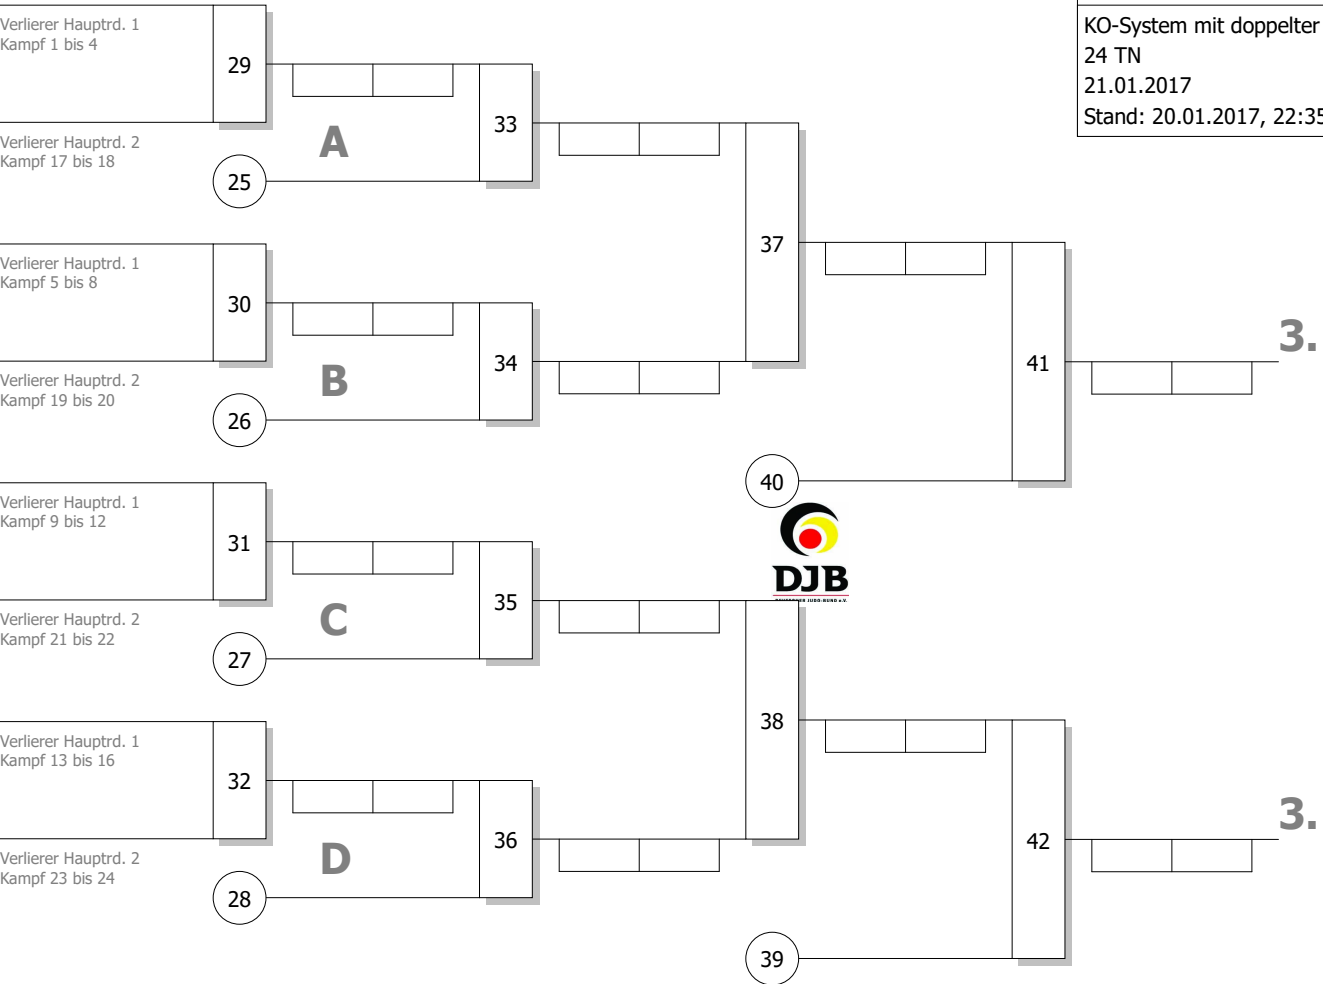

KO-System mit doppelter Trostrunde
 24 TN
 21.01.2017
 Stand: 20.01.2017, 22:35:10

1	Anna-Maria Sachse JSV Werdau	SN
17	Verena Thumm TV 1846 Mosbach e. V.	BA
9	Maike Riehl JC Hennef	NW
25		
5	Antonia Schumacher BC RANDORI Berlin e.V.	BE
21	Anna Schütt VfL Stade	NS
13	Eva Jungbluth TV Germania Manheim	NW
29		
3	Linda Zeippert VfL Riesa e.V.	SN
19	Ilka Deller JC Konstanz	BA
11	Katharina Schuldt Judo-Club Sakura Herzogenrath	NW
27		
7	Verena Buchloh FC Schweitenkirchen -Judo	BY
23	Nieke Nordmeyer Eimsbütteler Turnverband e.V.	HH
15	Roxana Conradus JJC Mendig	RL
31		
2	Amarah Grötsch Judo-Club RBS 1991 Leipzig e. V.	SN
18	Julia Mollet DJK Eppelheim	BA
10	Mona Heeb JC Hennef	NW
26		
6	Miriam Bühling FTSV Jahn Brinkum e.V.	HB
22	Corinna Anklam Judo Club Kano Heilbronn e.V.	WÜ
14	Lena Wilkes JC 66 Bottrop	NW
30		
4	Viviane Schramm BC DENTO e.V.	BE
20	Patrycia Szekely FT 1844 Freiburg	BA
12	Vivien Wenk Judo Team Erkelenz	NW
28		
8	Tanja Schmadel Judokan Landau	PF
24	Tamara Ohl Judo Club Wiesbaden 1922	HE
16	Lara Kränkel BC Karlsruhe	BA
32		

Legende

	Kampffolge-Nummer
	Sieger-Name
	Zeit
	Wertungspunkte

Trostrunde aller Verlierer gegen Poolsieger aus Pool

Ergebnis

- 1.
2. Verlierer Kampf [43]
- 3.
- 3.
5. Verlierer Kampf [41]
5. Verlierer Kampf [42]
7. Verlierer Kampf [37]
7. Verlierer Kampf [38]