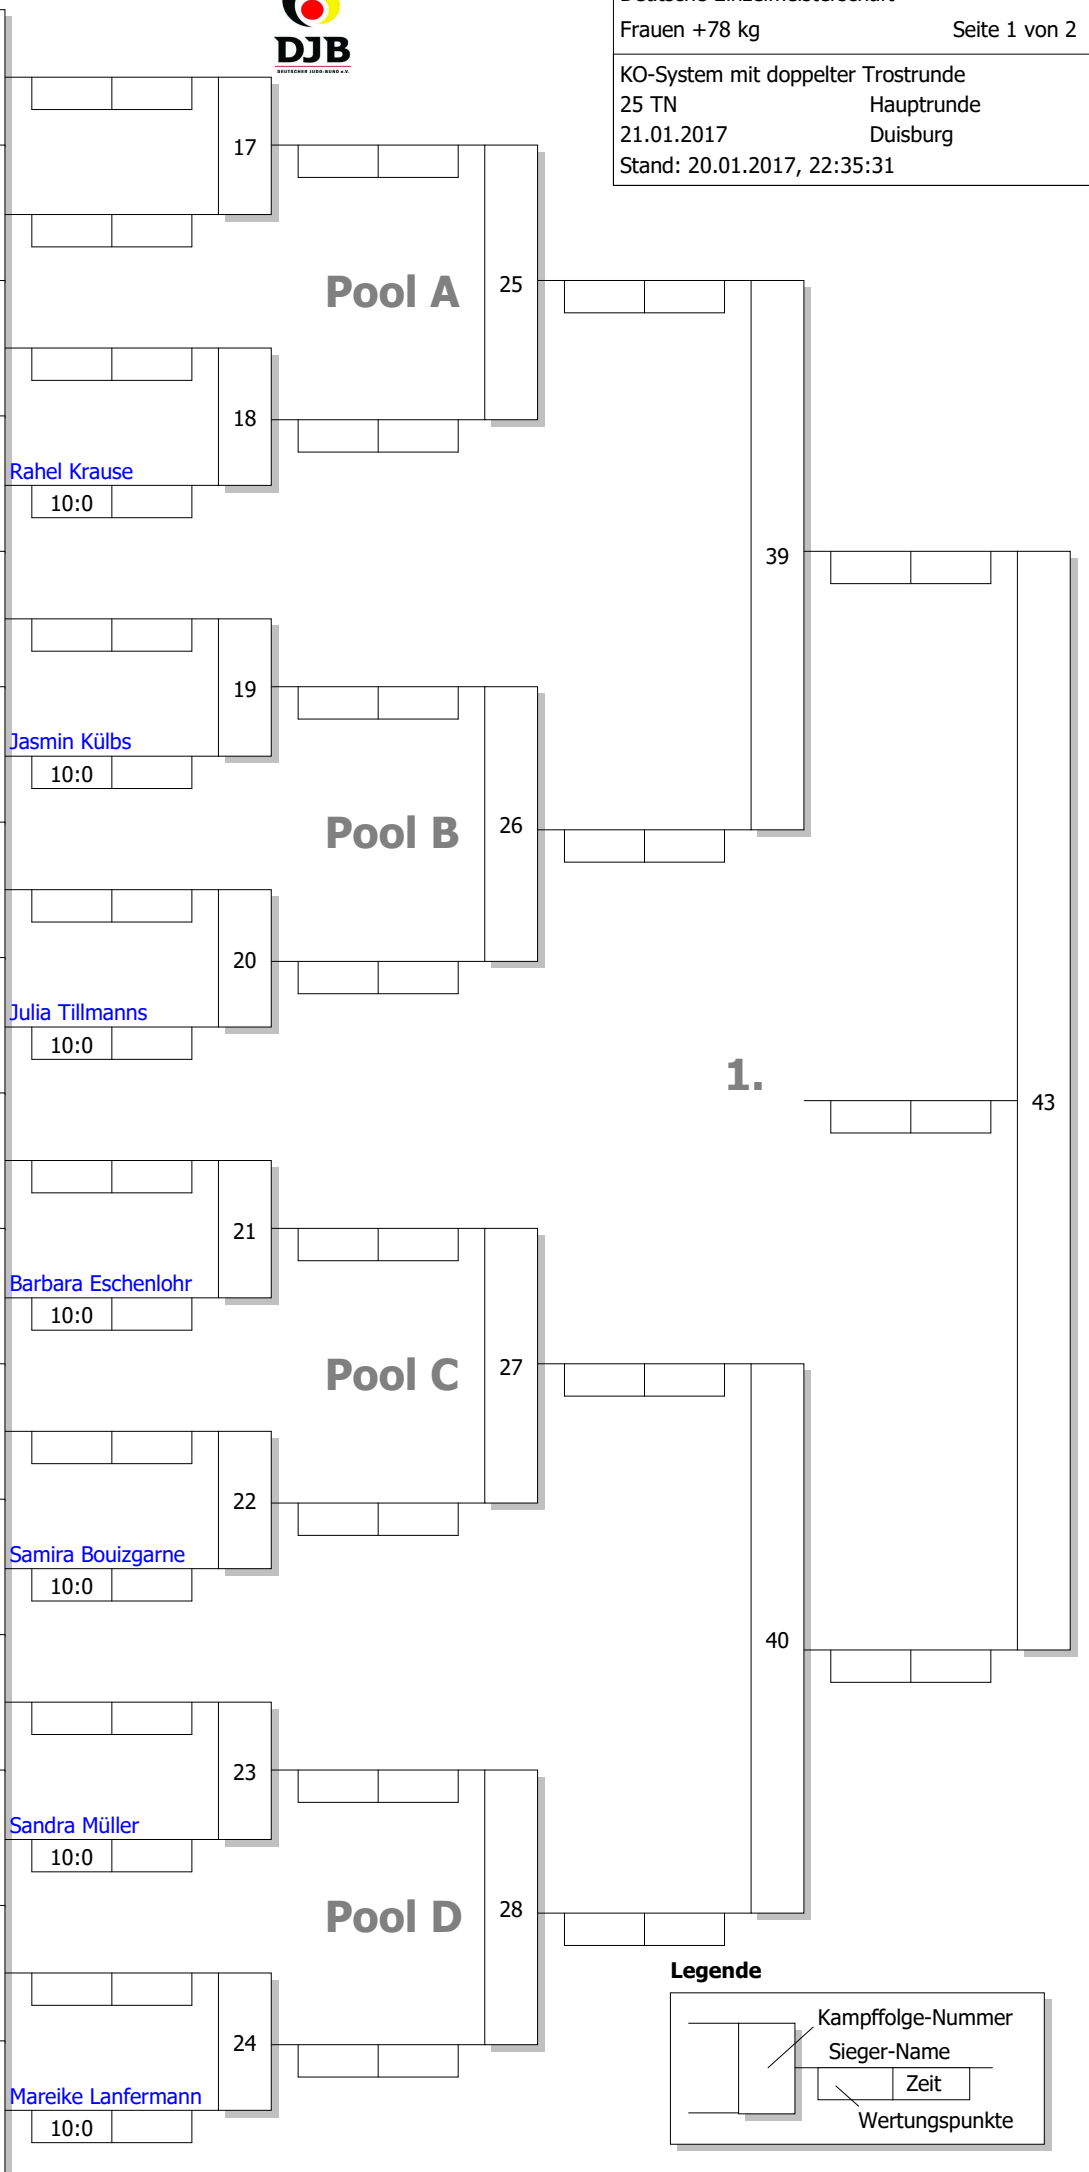

1	Maxime Brausewett Erfurter Judoclub	TH
17	Carina Hagen VfL-Hüls	NW
9	Alison Bauer SG Eltmann	BY
25	Aylin Mill VfL Sindelfingen	WÜ
5	Lea Folkerts Erster Berliner Judo-Club 1922 e.VBE	
21	Luisa Froitzheim BC Karlsruhe	BA
13	Rahel Krause TuS Volmetal	NW
29		
3	Janine Schwoch 1. Judo-Club Märkisches Viertel 19BE	
19	Nina Skala TV-Einigkeit-Waltrop	NW
11	Jasmin Külbs 1. Judo Club Zweibrücken 1957 e.PF	
27		
7	Sara Finke TSV Bassum e. V.	HB
23	Inken Baden TuS Hermannsburg e.V.	NS
15	Julia Tillmanns 1. Judo-Club Mönchengladbach	NW
31		
2	Katharina Chanyau JV Leipzig-Stahmeln e. V.	SN
18	Andrea Berghaus PSV Recklinghausen	NW
10	Barbara Eschenlohr TSV Schwabmünchen	BY
26		
6	Sabine Bonitz SSV-Rotation-Berlin e.V.	BE
22	Clarissa Wermke Judo Crocodiles Osnabrück	NS
14	Samira Bouizgarne 1. Judo-Club Mönchengladbach	NW
30		
4	Carolin Weiß BC DENTO e.V.	BE
20	Franziska Stube SV Urmitz	RL
12	Sandra Müller JC Holzwickede	NW
28		
8	Sandra Eckhardt Budokan Brandenburg e. V.	BB
24	Carmen Weiss TSGV Albershausen	WÜ
16	Mareike Lanfermann JKG Essen	NW
32		

Legende

- Kampffolge-Nummer
- Sieger-Name
- Zeit
- Wertungspunkte

Trostrunde aller Verlierer gegen Poolsieger aus Pool

Ergebnis

- 1.
2. Verlierer Kampf [43]
- 3.
- 3.
5. Verlierer Kampf [41]
5. Verlierer Kampf [42]
7. Verlierer Kampf [37]
7. Verlierer Kampf [38]