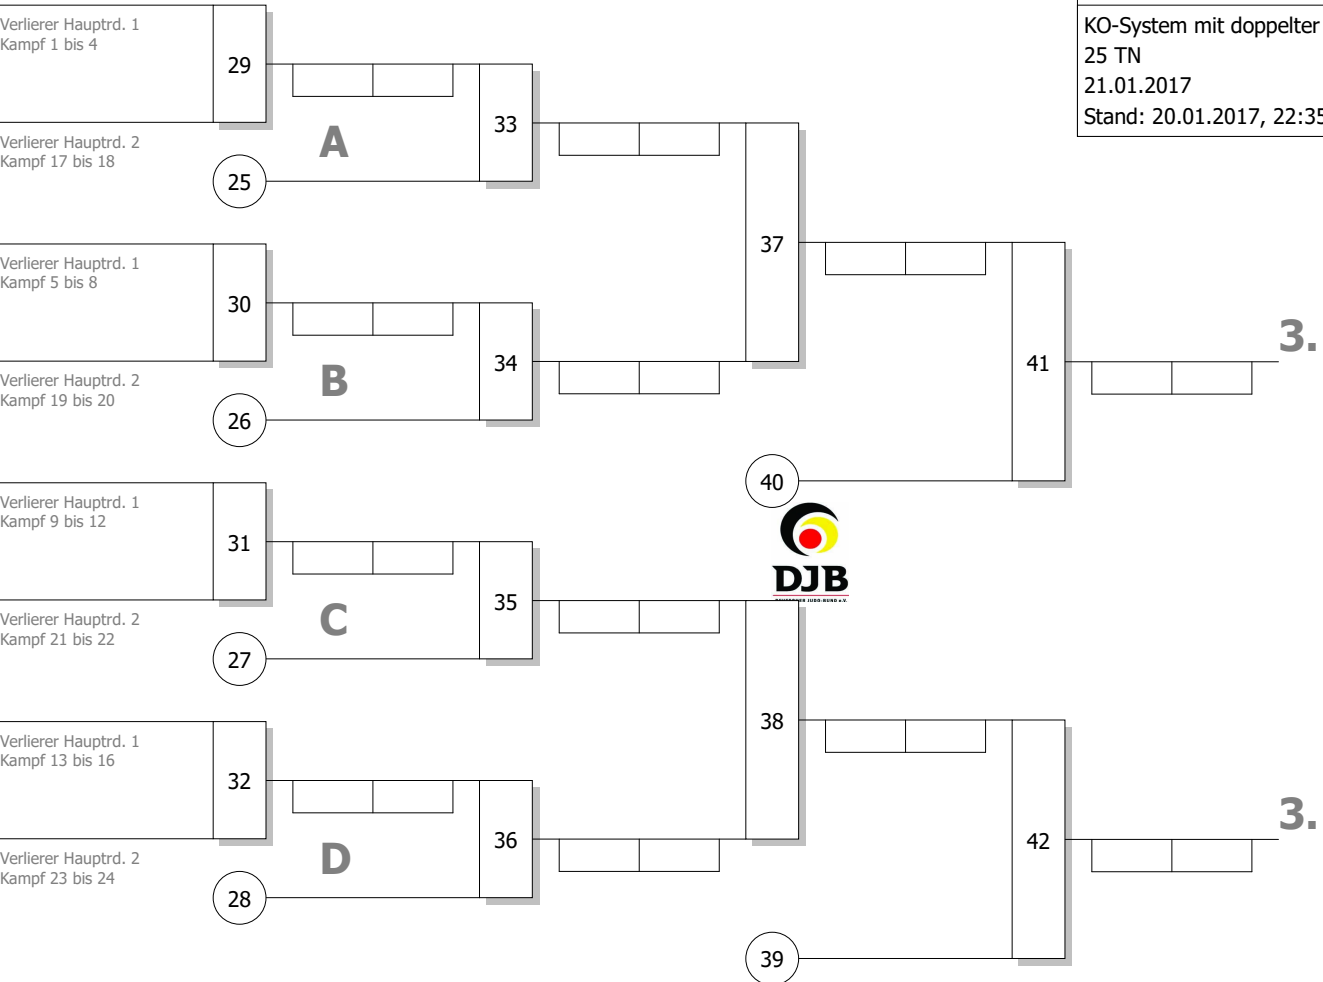

1	Maxime Brausewett Erfurter Judoclub	TH
17	Carina Hagen VfL-Hüls	NW
9	Alison Bauer SG Eltmann	BY
25	Aylin Mill VfL Sindelfingen	WÜ
5	Lea Folkerts Erster Berliner Judo-Club 1922 e.VBE	
21	Luisa Froitzheim BC Karlsruhe	BA
13	Rahel Krause TuS Volmetal	NW
29		
3	Janine Schwoch 1. Judo-Club Märkisches Viertel 19BE	
19	Nina Skala TV-Einigkeit-Waltrop	NW
11	Jasmin Külbs 1. Judo Club Zweibrücken 1957 e.PF	
27		
7	Sara Finke TSV Bassum e. V.	HB
23	Inken Baden TuS Hermannsburg e.V.	NS
15	Julia Tillmanns 1. Judo-Club Mönchengladbach	NW
31		
2	Katharina Chanyau JV Leipzig-Stahmeln e. V.	SN
18	Andrea Berghaus PSV Recklinghausen	NW
10	Barbara Eschenlohr TSV Schwabmünchen	BY
26		
6	Sabine Bonitz SSV-Rotation-Berlin e.V.	BE
22	Clarissa Wermke Judo Crocodiles Osnabrück	NS
14	Samira Bouizgarne 1. Judo-Club Mönchengladbach	NW
30		
4	Carolin Weiß BC DENTO e.V.	BE
20	Franziska Stube SV Urmitz	RL
12	Sandra Müller JC Holzwickede	NW
28		
8	Sandra Eckhardt Budokan Brandenburg e. V.	BB
24	Carmen Weiss TSGV Albershausen	WÜ
16	Mareike Lanfermann JKG Essen	NW
32		

Legende

- Kampffolge-Nummer
- Sieger-Name
- Zeit
- Wertungspunkte

Trostrunde aller Verlierer gegen Poolsieger aus Pool

Ergebnis

- 1.
2. Verlierer Kampf [43]
- 3.
- 3.
5. Verlierer Kampf [41]
5. Verlierer Kampf [42]
7. Verlierer Kampf [37]
7. Verlierer Kampf [38]